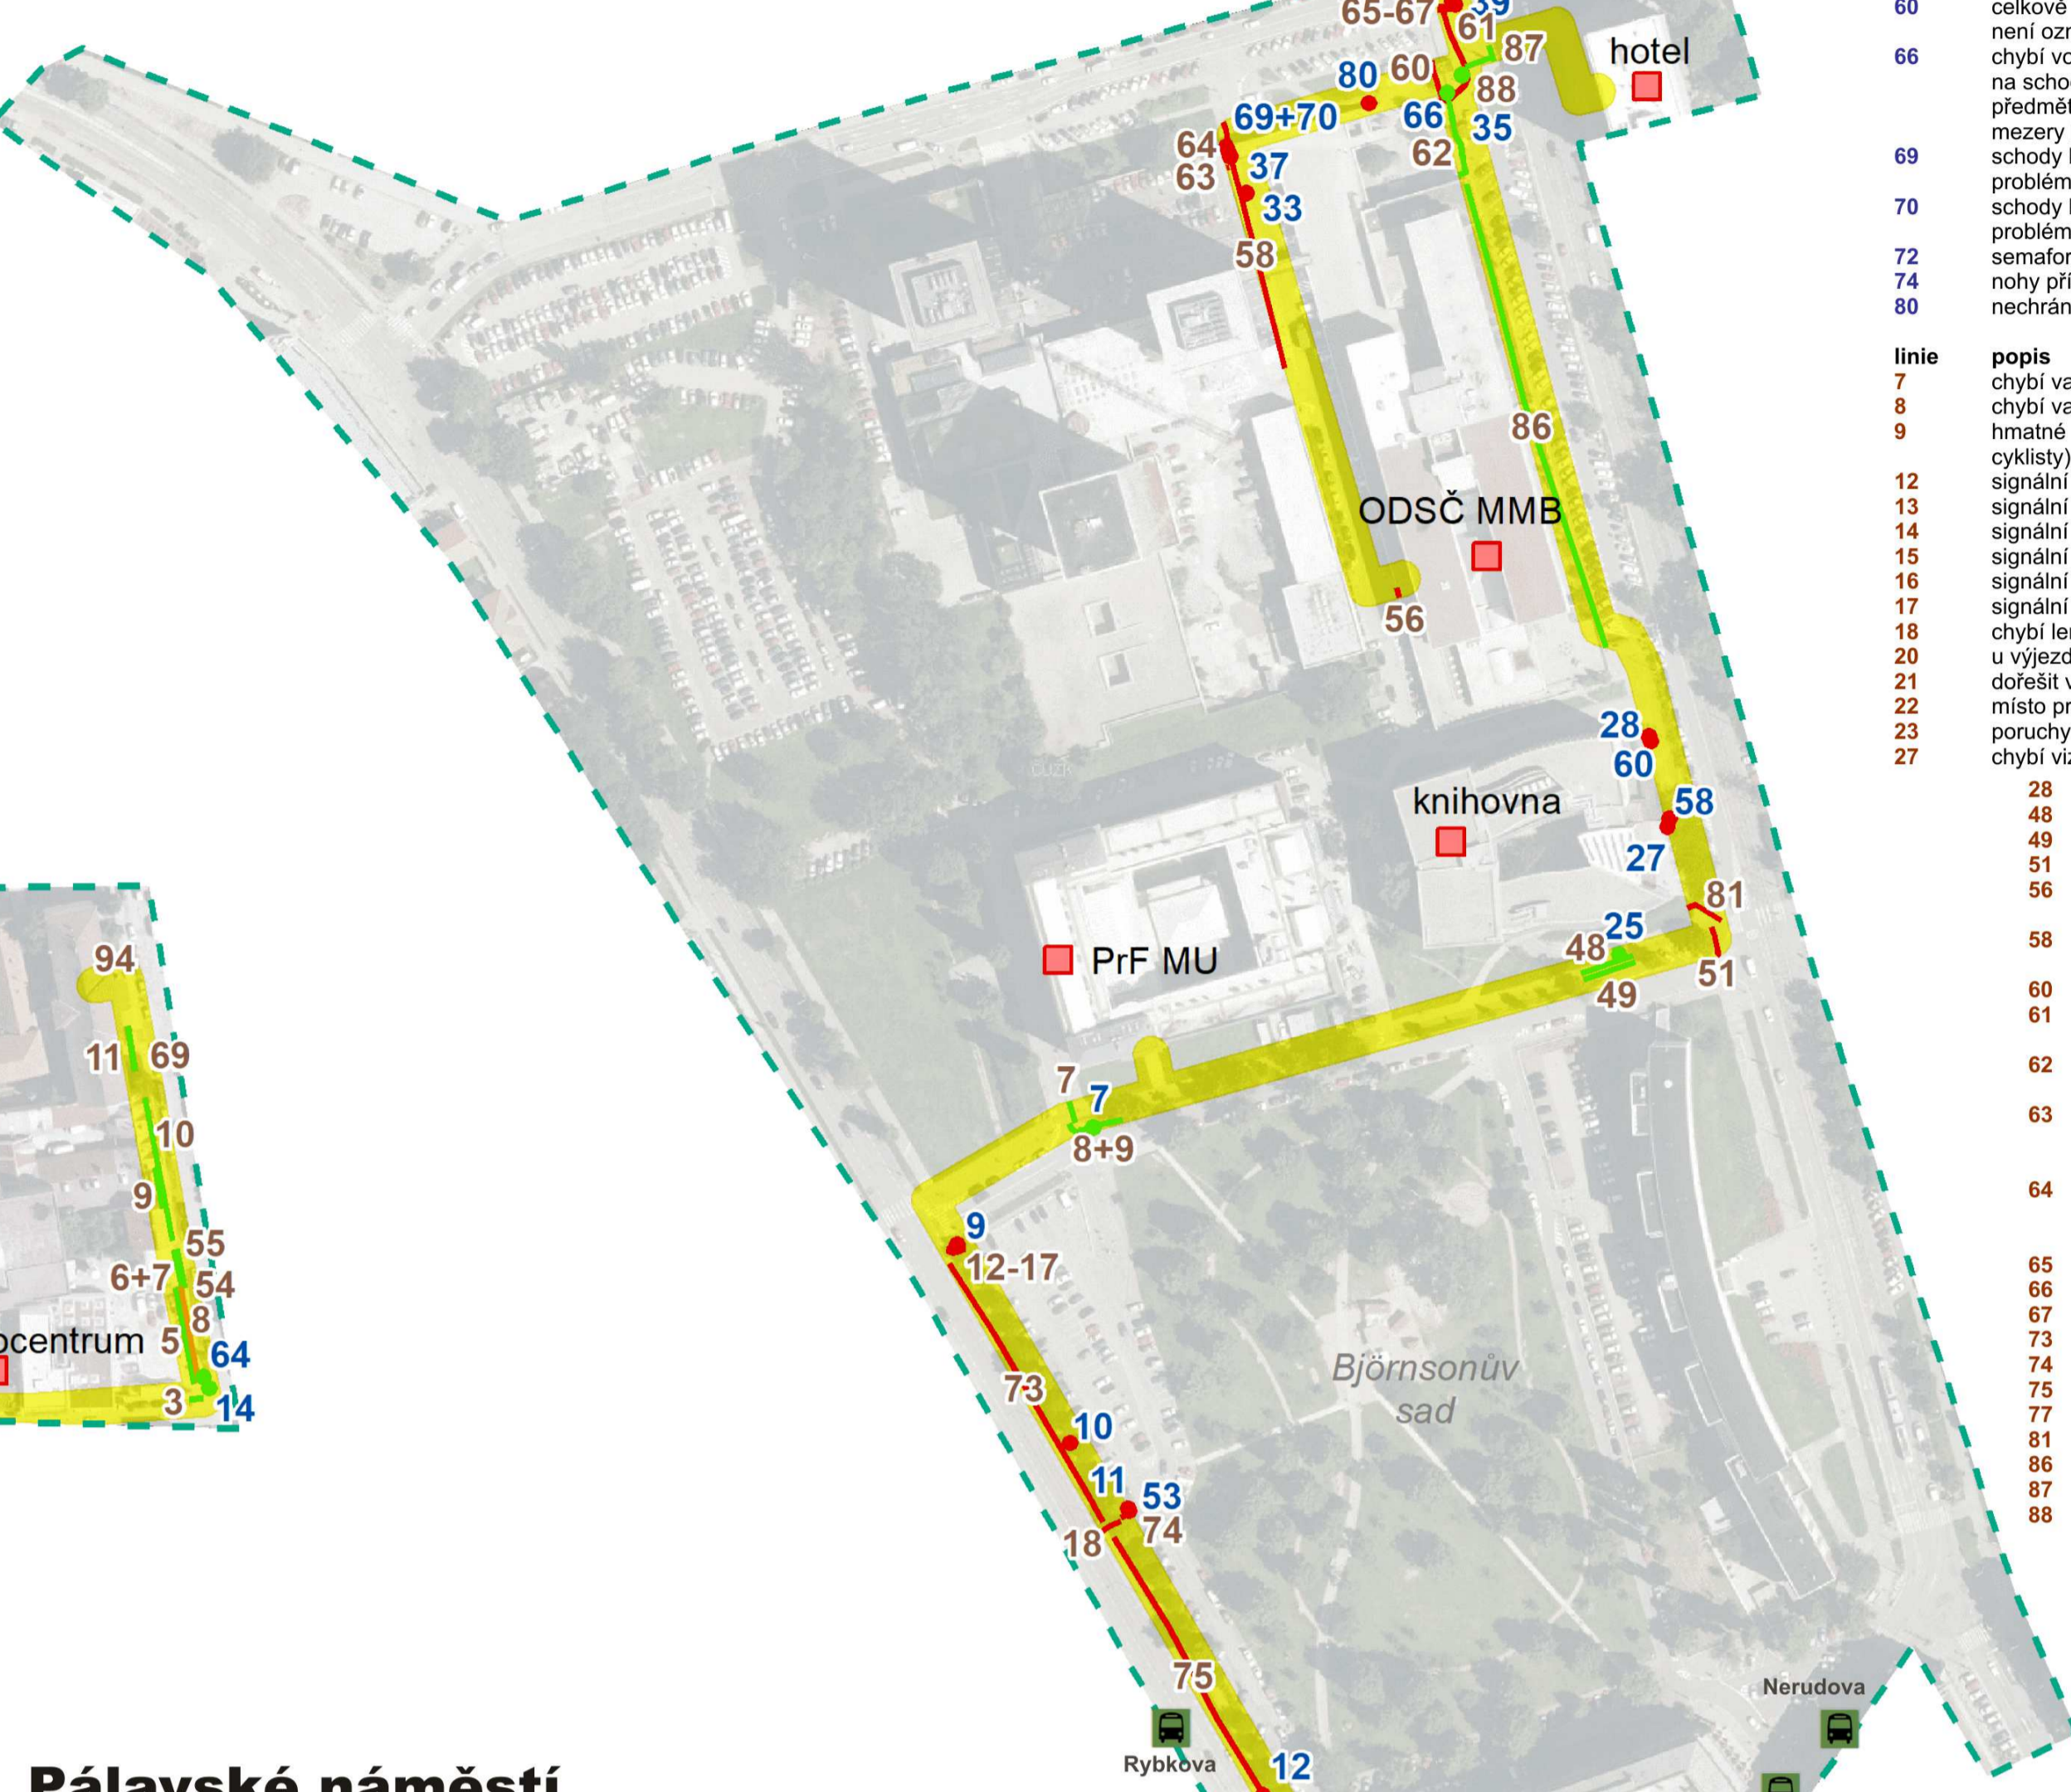

2. Björnsonův sad - Konečného nám.

bod	popis
7	chybí varovný pás v celé šíři snižení
8	chybí varovný pás v celé šíři snižení
9	chybí varovný pás v celé šíři snižení
10	chybí varovný pás v celé šíři snižení
11	chybí varovný pás v celé šíři snižení
12	chybí varovný pás v celé šíři snižení
13	chybí varovný pás v celé šíři snižení
14	chybí varovný pás v celé šíři snižení
15	chybí varovný pás v celé šíři snižení
16	chybí varovný pás v celé šíři snižení
17	chybí varovný pás v celé šíři snižení
18	chybí varovný pás v celé šíři snižení
19	chybí varovný pás v celé šíři snižení
20	chybí varovný pás v celé šíři snižení
21	chybí varovný pás v celé šíři snižení
22	chybí varovný pás v celé šíři snižení
23	chybí varovný pás v celé šíři snižení
24	chybí varovný pás v celé šíři snižení
25	chybí varovný pás v celé šíři snižení
26	chybí varovný pás v celé šíři snižení
27	chybí varovný pás v celé šíři snižení
28	chybí varovný pás v celé šíři snižení
29	chybí varovný pás v celé šíři snižení
30	chybí varovný pás v celé šíři snižení
31	chybí varovný pás v celé šíři snižení
32	chybí varovný pás v celé šíři snižení
33	chybí varovný pás v celé šíři snižení
34	chybí varovný pás v celé šíři snižení
35	chybí varovný pás v celé šíři snižení
36	chybí varovný pás v celé šíři snižení
37	chybí varovný pás v celé šíři snižení
38	chybí varovný pás v celé šíři snižení
39	chybí varovný pás v celé šíři snižení
40	chybí varovný pás v celé šíři snižení
41	chybí varovný pás v celé šíři snižení
42	chybí varovný pás v celé šíři snižení
43	chybí varovný pás v celé šíři snižení
44	chybí varovný pás v celé šíři snižení
45	chybí varovný pás v celé šíři snižení
46	chybí varovný pás v celé šíři snižení
47	chybí varovný pás v celé šíři snižení
48	chybí varovný pás v celé šíři snižení
49	chybí varovný pás v celé šíři snižení
50	chybí varovný pás v celé šíři snižení
51	chybí varovný pás v celé šíři snižení
52	chybí varovný pás v celé šíři snižení
53	chybí varovný pás v celé šíři snižení