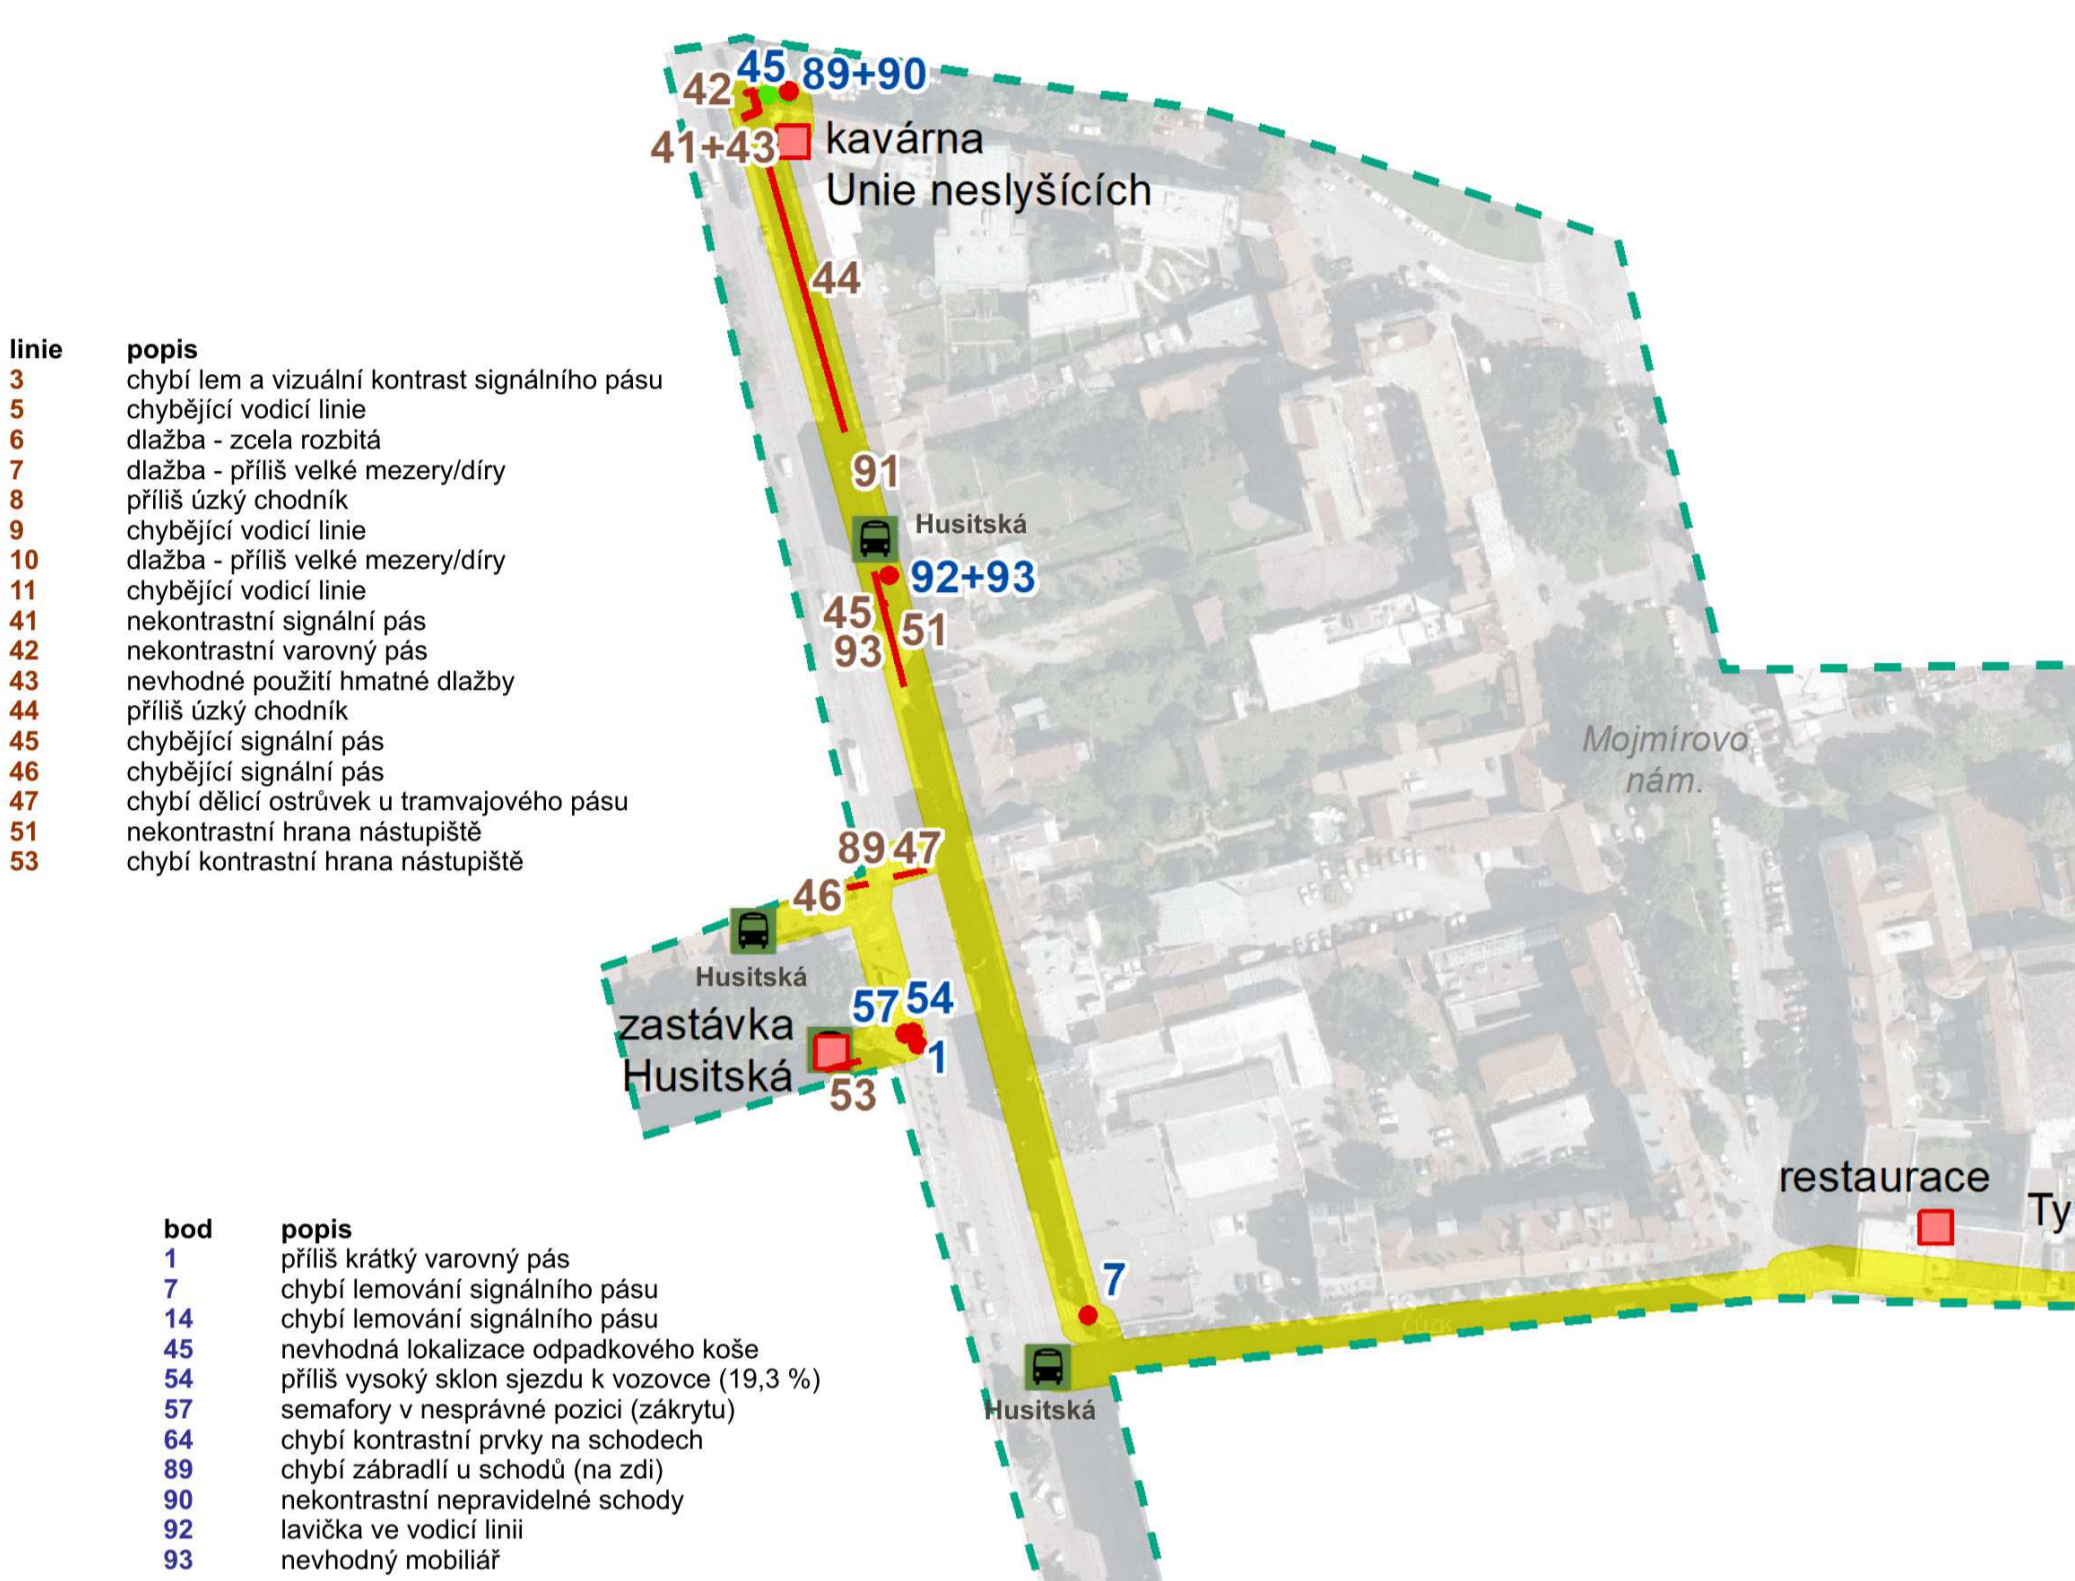

1. Palackého třída - Mojžířovo náměstí

2. Björnsonův sad - Konečného nám.