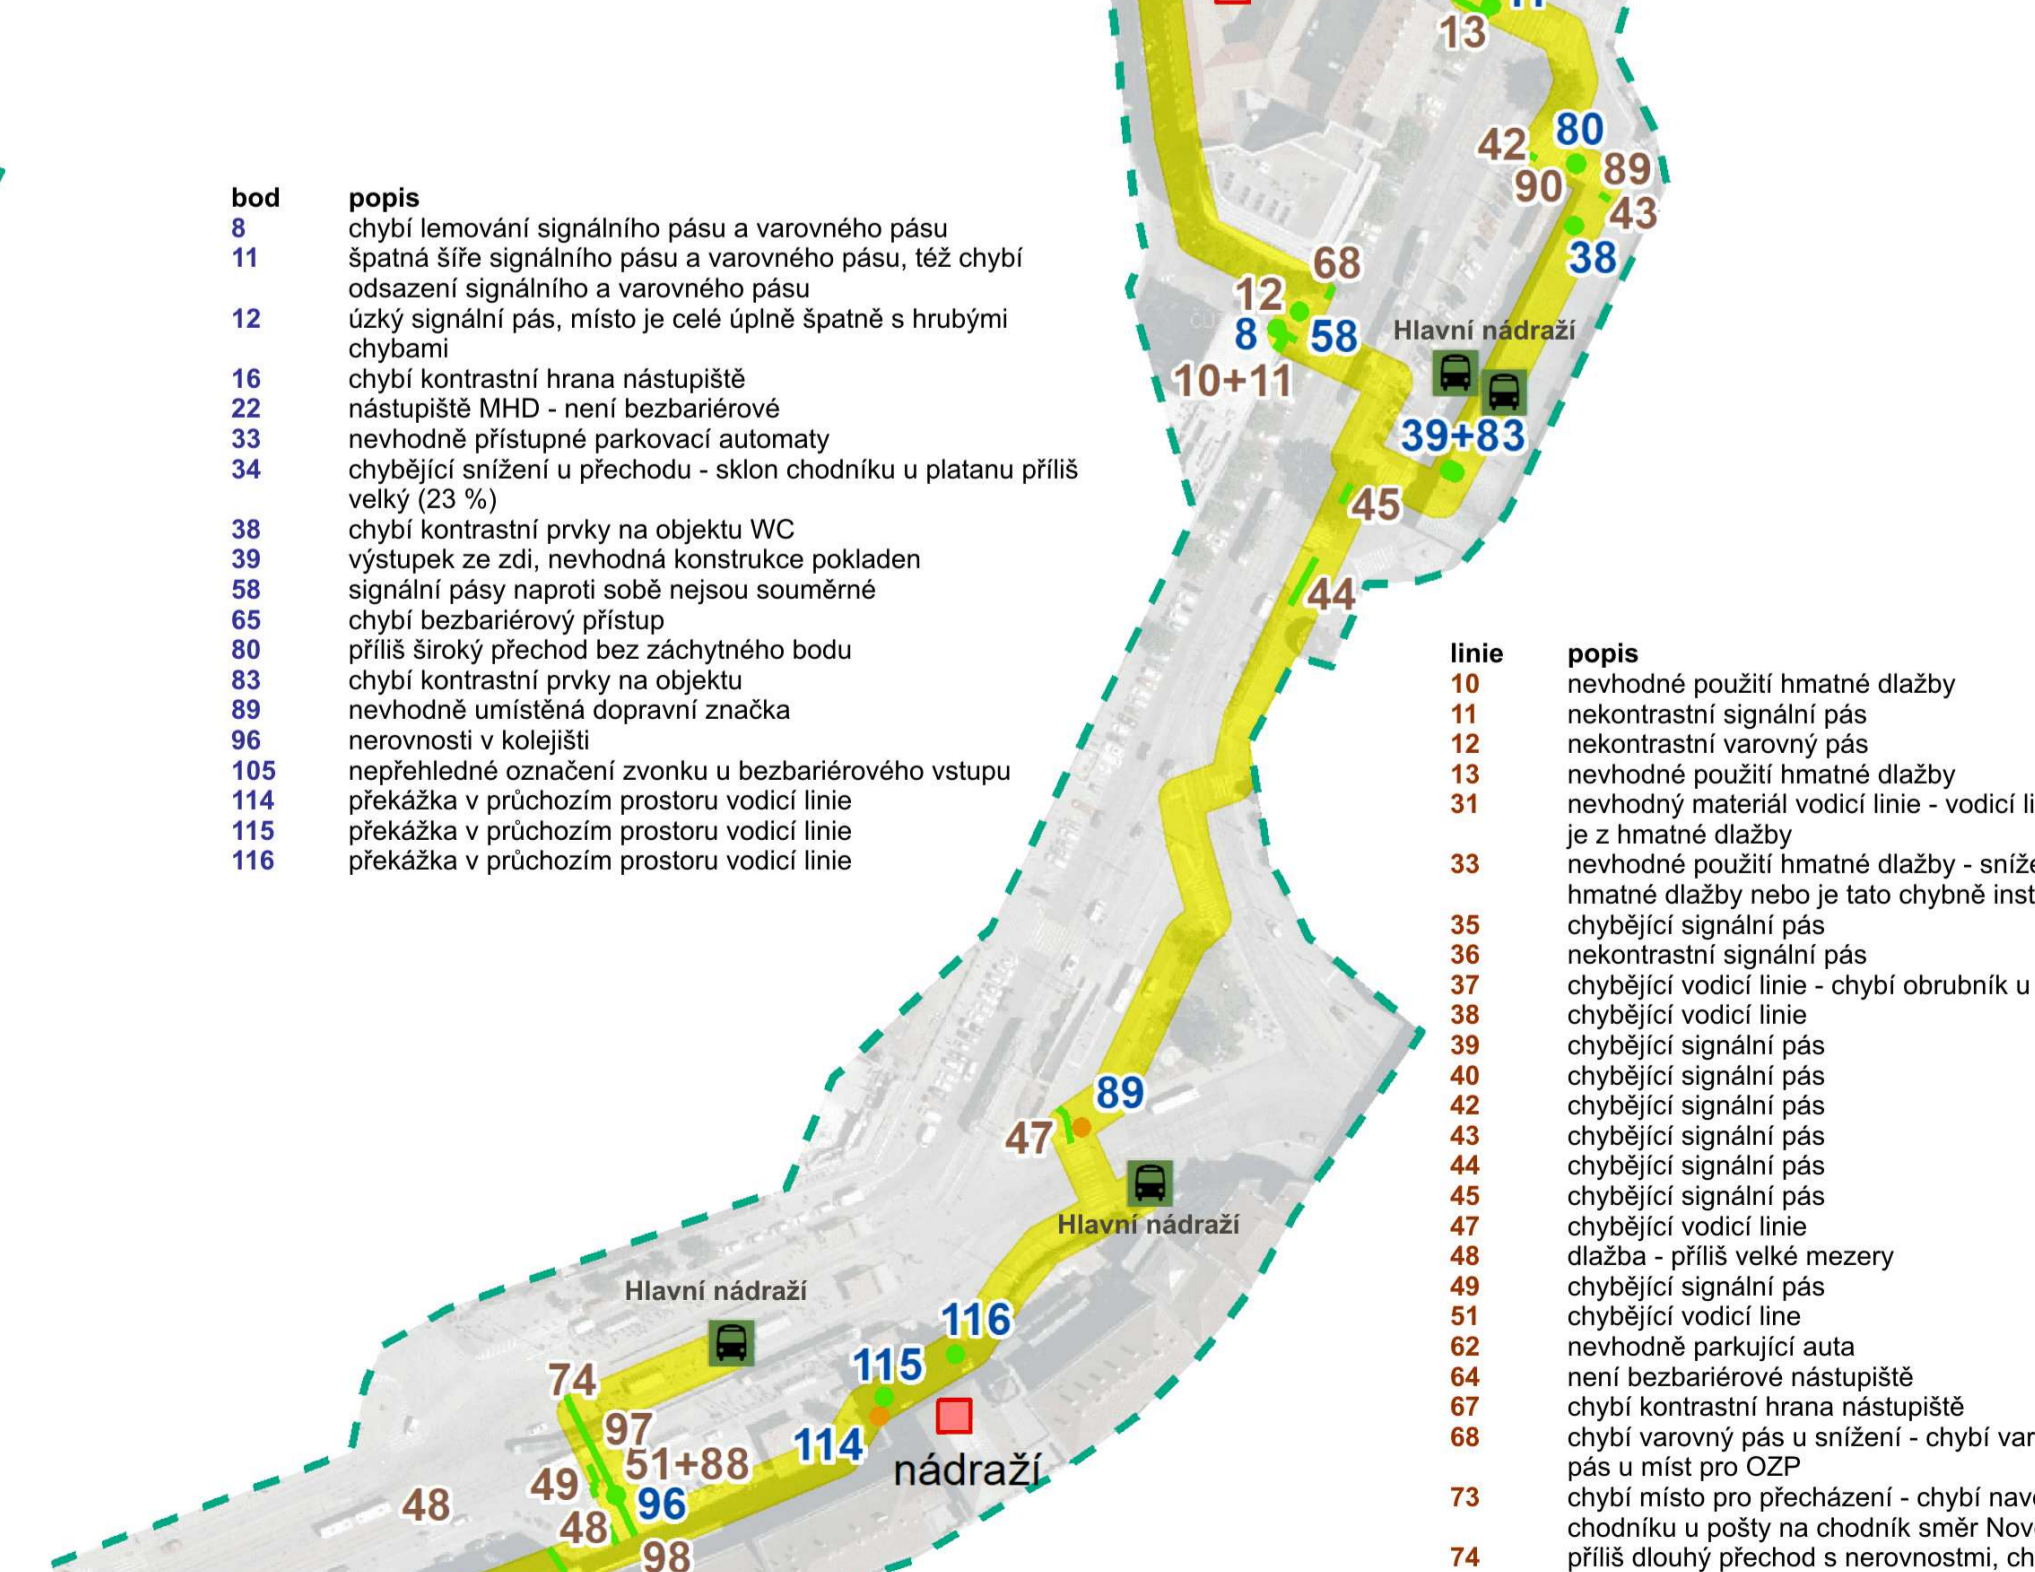

7. Nádraží - Malinovského nám.

bod	popis
1	průhled varovný pás
2	průhled varovný pás
3	průhled varovný pás
4	průhled varovný pás
5	průhled varovný pás
6	průhled varovný pás
7	průhled varovný pás
8	průhled varovný pás
9	průhled varovný pás
10	průhled varovný pás
11	průhled varovný pás
12	průhled varovný pás
13	průhled varovný pás
14	průhled varovný pás
15	průhled varovný pás
16	průhled varovný pás
17	průhled varovný pás
18	průhled varovný pás
19	průhled varovný pás
20	průhled varovný pás
21	průhled varovný pás
22	průhled varovný pás
23	průhled varovný pás
24	průhled varovný pás
25	průhled varovný pás
26	průhled varovný pás
27	průhled varovný pás
28	průhled varovný pás
29	průhled varovný pás
30	průhled varovný pás
31	průhled varovný pás
32	průhled varovný pás
33	průhled varovný pás
34	průhled varovný pás
35	průhled varovný pás
36	průhled varovný pás
37	průhled varovný pás
38	průhled varovný pás
39	průhled varovný pás
40	průhled varovný pás
41	průhled varovný pás
42	průhled varovný pás
43	průhled varovný pás
44	průhled varovný pás
45	průhled varovný pás
46	průhled varovný pás
47	průhled varovný pás
48	průhled varovný pás
49	průhled varovný pás
50	průhled varovný pás
51	průhled varovný pás
52	průhled varovný pás
53	průhled varovný pás

Použité zkratky

- bezbar. bezbariérové
- dps dům s pečovatelskou službou
- FSS MU Fakulta sociálních studií Masarykovy univerzity
- MSSZ Městská správa sociálního zabezpečení
- MŠ mateřská škola
- NIPI Národní institut pro integraci osob s omezenou schopností pohybu a orientace České republiky
- ODSČ MMB Odbor dopravněsprávních činností Magistrátu města Brna
- OVZ Odbor vnitřních věcí Magistrátu města Brna
- OZP osoba se zdravotním postižením
- PRF MU Právnická fakulta Masarykovy univerzity
- SŠ střední škola
- ZŠ základní škola
- ŽÚMB Živnostenský úřad města Brna

1. bodová bariéra
   - liniová bariéra
2. Kategorie náročnosti odstranitelnosti bariéry
3. Zařazení jednotlivých bariér do kategorie náročnosti odstranitelnosti je založeno na dvou parametrech: i) prostorovém charakteru bariéry, který odráží fyzickou náročnost jejího odstranění a ii) druhu vlastníka/správce bariéry - ten prezentuje sociální náročnost odstranění bariéry.
4. snadno odstranitelné
   - středně těžce odstranitelné
   - těžce odstranitelné
5. prioritní trasa
   - hlavní prioritní místa
   - zastávky MHD

0 50 100 m

Mapa byla vytvořena v rámci projektu: **Strategické nástroje pro utváření bezbariérového prostoru města (TL01000013)**

Podkladové vrstvy: © Přispěvatelé OpenStreetMap & Ortofoto ČÚZK
Zdroj dat: vlastní výzkum
Souřadnicový systém: S-42
Brno, 2021