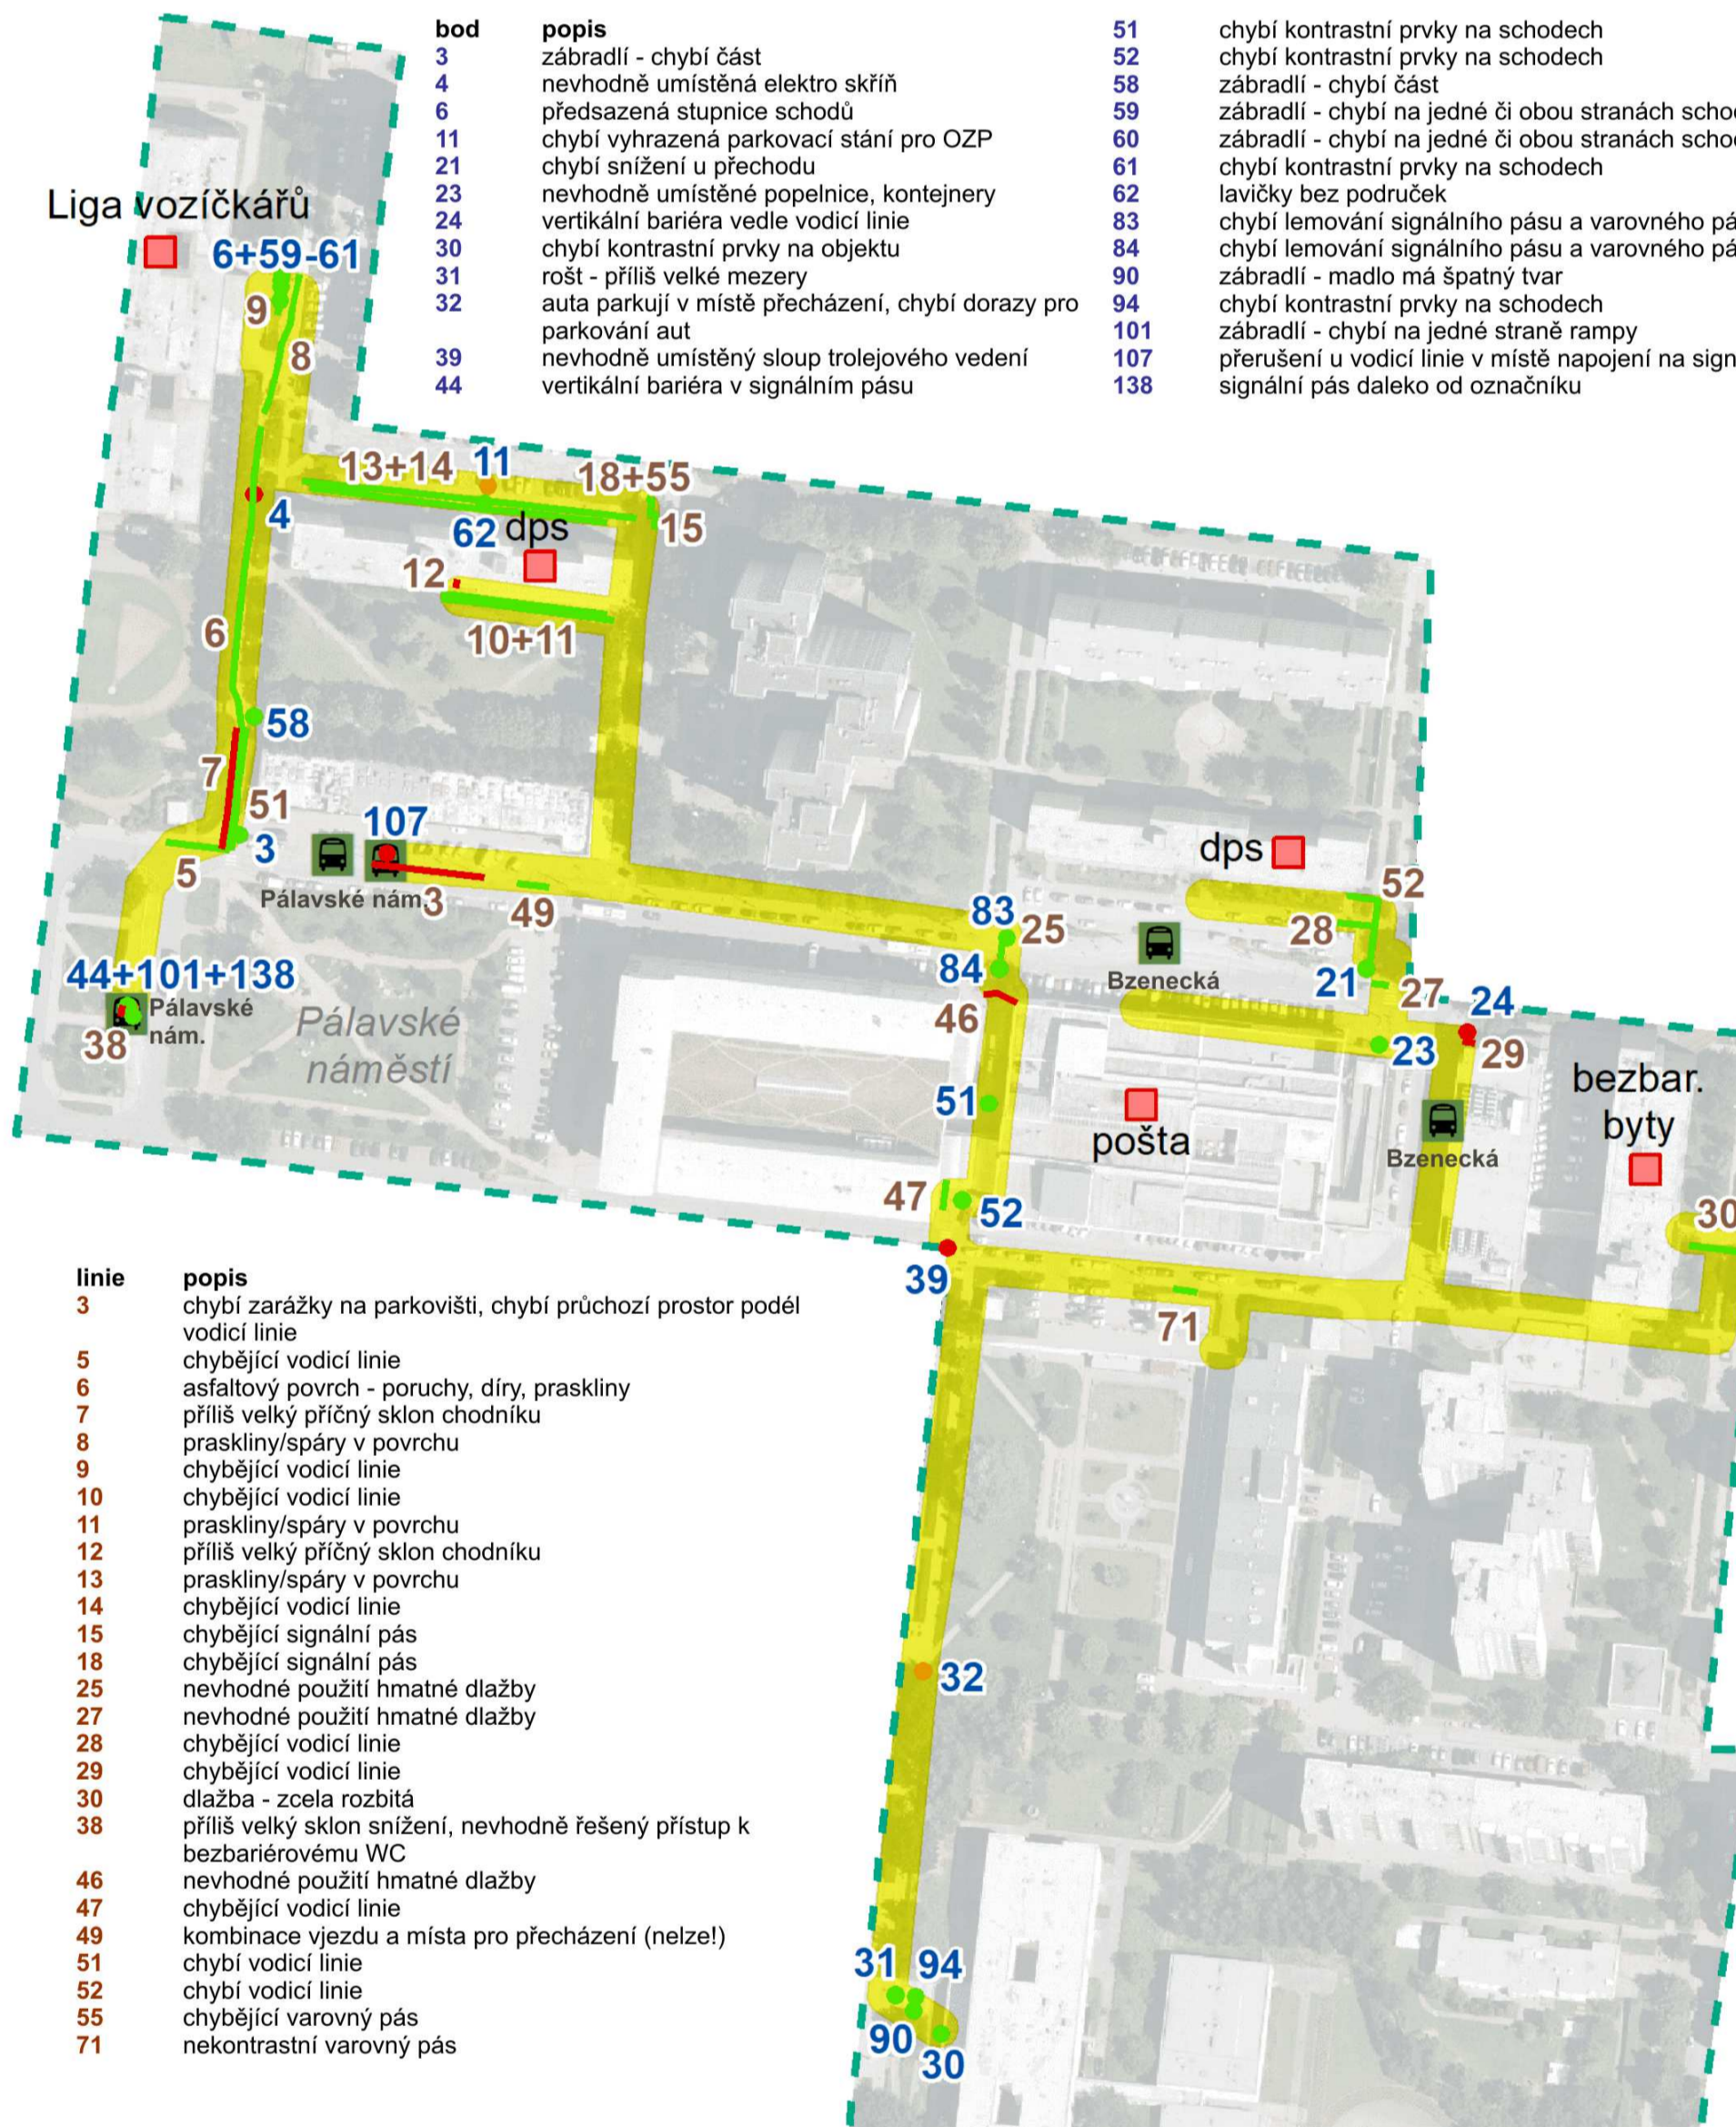

5. Pálavské náměstí

bod	popis
1	průhled varovný pás
2	průhled varovný pás
3	průhled varovný pás
4	průhled varovný pás
5	průhled varovný pás
6	průhled varovný pás
7	průhled varovný pás
8	průhled varovný pás
9	průhled varovný pás
10	průhled varovný pás
11	průhled varovný pás
12	průhled varovný pás
13	průhled varovný pás
14	průhled varovný pás
15	průhled varovný pás
16	průhled varovný pás
17	průhled varovný pás
18	průhled varovný pás
19	průhled varovný pás
20	průhled varovný pás
21	průhled varovný pás
22	průhled varovný pás
23	průhled varovný pás
24	průhled varovný pás
25	průhled varovný pás
26	průhled varovný pás
27	průhled varovný pás
28	průhled varovný pás
29	průhled varovný pás
30	průhled varovný pás
31	průhled varovný pás
32	průhled varovný pás
33	průhled varovný pás
34	průhled varovný pás
35	průhled varovný pás
36	průhled varovný pás
37	průhled varovný pás
38	průhled varovný pás
39	průhled varovný pás
40	průhled varovný pás
41	průhled varovný pás
42	průhled varovný pás
43	průhled varovný pás
44	průhled varovný pás
45	průhled varovný pás
46	průhled varovný pás
47	průhled varovný pás
48	průhled varovný pás
49	průhled varovný pás
50	průhled varovný pás
51	průhled varovný pás
52	průhled varovný pás
53	průhled varovný pás